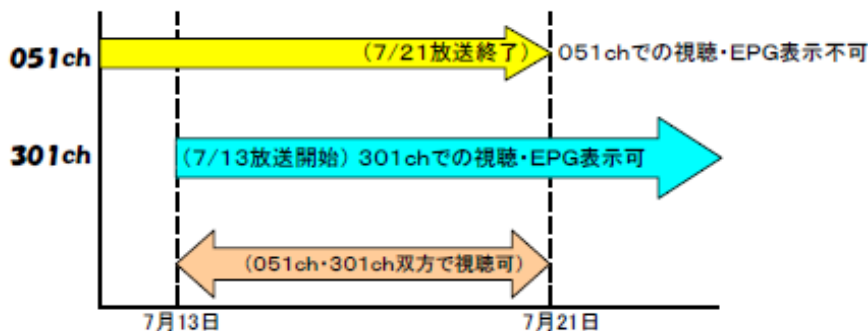

平成21年6月

「KBS World」チャンネル番号変更のお知らせ

平素はケーブルテレビサービスをご利用いただきありがとうございます。

現在、デジタルプラスコースの051chでご覧いただいております「KBS World」につきまして、受信設備の変更にともない、**7月13日(月)より**下記の通りチャンネル番号を変更いたします。誠に勝手ではございますが、何とぞご了承下さいますようお願いいたします。

旧 051ch ⇒ 新 301ch

7月13日(月)～21日(火)の間は、番組・EPGとも051, 301双方のチャンネルでご利用いただけます。

7月21日(火)以降は、051chを選局できなくなりますので、特に録画予約される際はご注意ください。

(変更タイムスケジュール)

※EPGでの録画予約は、7日先の番組まで可能です。

※なお、STBリモコンの「お好みch」機能で051chを設定されているお客様は設定の変更が必要となります。

※「KBS World」はデジタルプラスコースでご覧いただくことができます。その他のコースではご視聴いただけません。ご視聴にはデジタルプラスコースへのご加入が必要です。