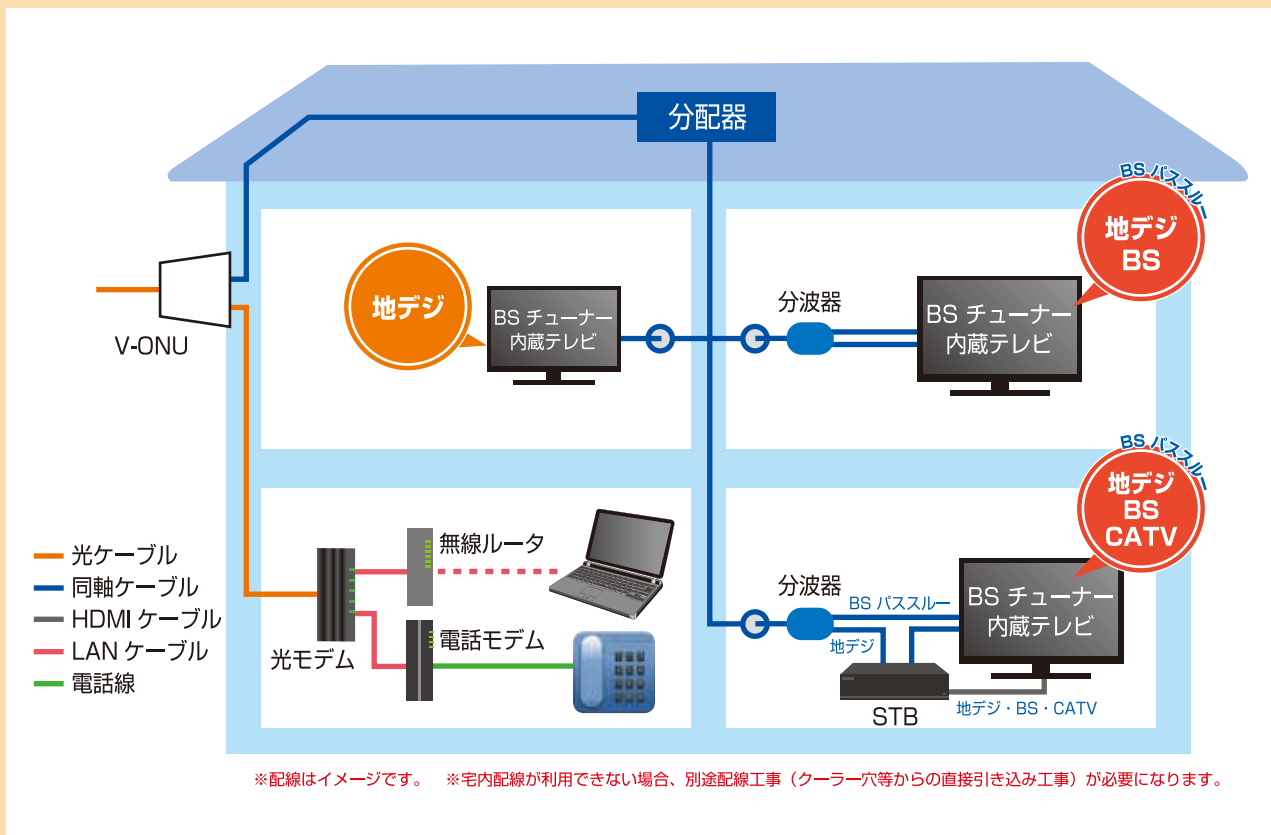

③BS パススルーとは？

KCN京都のSTB(セットトップボックス)のないお部屋のテレビでも、**STBなしでBSを視聴**することができます。BSパススルーはKCN京都の対象のテレビサービスへのご加入が必要です。※別途工事費が必要です。